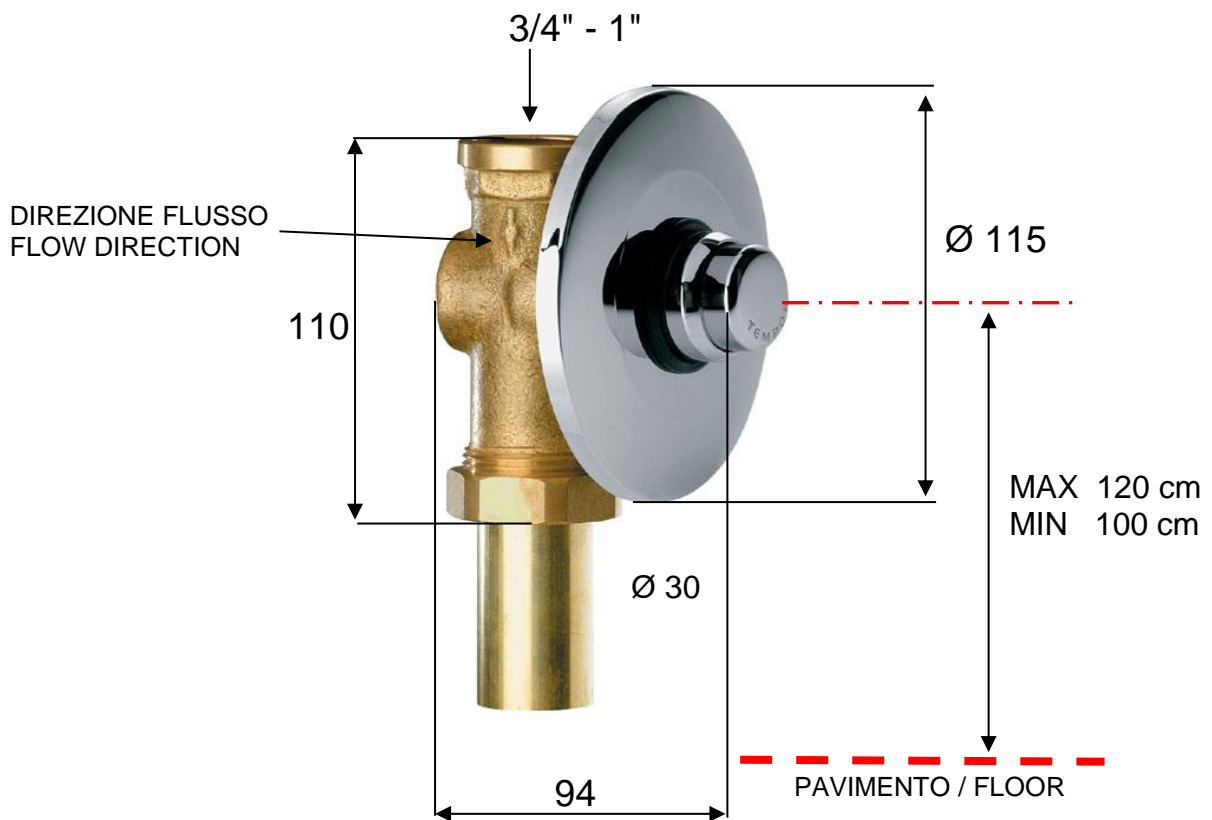

# SCHEDA TECNICA TECHNICAL FEATURES

## Art. T140

**APERTURA / OPENING 6 / 8s**

**NON REGOLABILE / NOT ADJUSTABLE**

### **MATERIALI / MATERIALS**

**CORPO / BODY**

**OTTONE / BRASS**